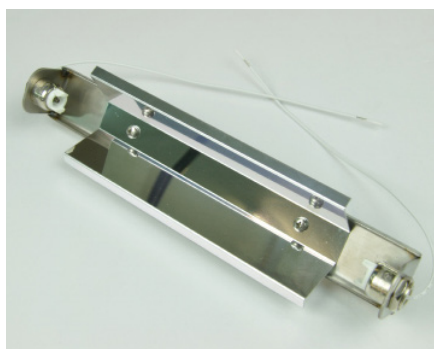

K553L

(For metal strap used in rotisseries)

K515F

IRC300

IRC500  
IRC1000

IRZ500  
IRZ1000

| Code                    | Volts (V) | Watts (W) | Cap     | Bulb  | Finish |
|-------------------------|-----------|-----------|---------|-------|--------|
| <b>Hard glass clear</b> |           |           |         |       |        |
| 90241511                | 240       | 150       | E27     | R125  | Clear  |
| 90241710                | 240       | 175       | E27     | R125  | Clear  |
| 90112512                | 110       | 250       | E27     | R125  | Clear  |
| 90242513                | 240       | 250       | E27     | R125  | Clear  |
| 90243010                | 240       | 300       | E27     | R125  | Clear  |
| 90113713                | 110       | 375       | E27     | R125  | Clear  |
| 90243710                | 240       | 375       | E27     | R125  | Clear  |
| <b>Hard glass red</b>   |           |           |         |       |        |
| 90241512                | 240       | 150       | E27     | R125  | Red    |
| 90242512                | 240       | 250       | E27     | R125  | Red    |
| <b>PAR</b>              |           |           |         |       |        |
| PAR240175C              | 240       | 175       | E27 PAR | PAR38 | Clear  |
| PAR240175R              | 240       | 175       | E27 PAR | PAR38 | Red    |