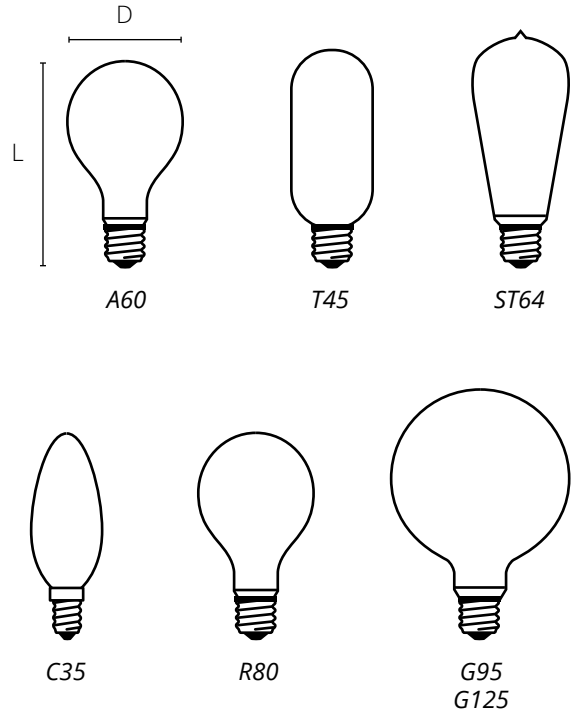

Technical Data

Decorative lightbulbs

Range

Code	Type	Finish	Watts	Cap	Dimensions (mm)	
					D	L
LED						
45240420	G95	Clear	4	E27/ES	95	140
45240430	G95	Clear	4	B22/BC	95	140
45240421	G95	Gold	4	E27/ES	95	140
45240431	G95	Gold	4	B22/BC	95	140
45240422	G125	Clear	4	E27/ES	125	170
45240432	G125	Clear	4	B22/BC	125	170
45240423	G125	Gold	4	E27/ES	125	170
45240433	G125	Gold	4	B22/BC	125	170
46240420	ST64	Clear	4	E27/ES	64	140
46240430	ST64	Clear	4	B22/BC	64	140
46240421	ST64	Gold	4	E27/ES	64	140
46240431	ST64	Gold	4	B22/BC	64<!-- <td-->140	
44240420	A60	Gold	4	E27/ES	60	100
44240430	A60	Gold	4	B22/BC	60	100
43240340	C35	Clear	3	E14/SES	35	102
42240221	T45	Clear	2	E27/ES	45	111
42240231	T45	Clear	2	B22/BC	45	111
Filament						
90246017	ST64	Clear	60	B22/BC	64	140
90246016	ST64	Clear	60	E27/ES	64	140
90244015	ST64	Clear	40	B22/BC	64	140
90244073	ST64	Gold	40	E27/ES	64	140
90244014	ST64	Clear	40	E27/ES	64	140
90244018	G125	Clear	40	E27/ES	125	170
90244019	G125	Clear	40	B22/BC	125	170
90244020	G95	Clear	40	E27/ES	95	140
90244021	G95	Clear	40	B22/BC	95	140
90244013	R80	Clear	40	E27/ES	80	130
90244022	R80	Clear	40	B22/BC	80	130
90244074	ST64	Gold	40	B22/BC	64	140

Colour temp.: 2700-3000K
Dimmable: LED — No
Filament — Yes
Life: LED — 20,000 hours
Filament — 1,000 hours